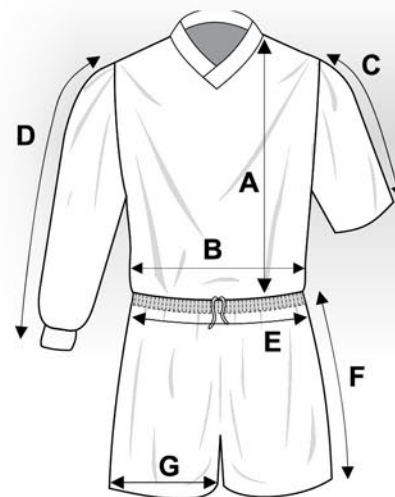

## TABULKA VELIKOSTÍ DRESŮ

DRES	XXS	XS	S	M	L	XL	XXL
A	54	59	64	67	71	77	82
B	40	44	48	51	55	60	62
C	16	19	21	23	25	26	29
D	46	49	52	55	58	62	64
TRENÝRKY	XXS	XS	S	M	L	XL	XXL
E	56	60	64	68	72	76	84
F	31	34	37	40	42	46	51
G	50	54	58	62	66	70	74

všechny uvedené velikosti jsou v cm A...výška, B...šířka, C...délka kr. rukávu, D...délka dl. rukávu, E...obvod pasu, F...boční délka, G... spodní obvod nohavice

Jelikož jsou dresy vyrobeny z pružného úpletu, naměřené velikosti v tabulce jsou uvedeny s odchylkou max.  $\pm 3\%$ .