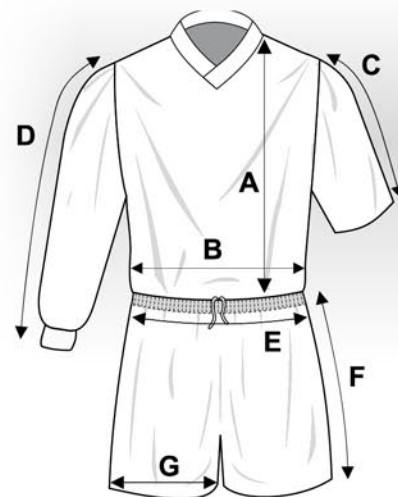

V-12

V-13

V-14

V-15

V-16

V-17

V-18

TABULKA VELIKOSTÍ DRESŮ

DRES	XXS	XS	S	M	L	XL	XXL
A	54	59	64	67	71	77	82
B	40	44	48	51	55	60	62
C	16	19	21	23	25	26	29
D	46	49	52	55	58	62	64
TRENÝRKY	XXS	XS	S	M	L	XL	XXL
E	56	60	64	68	72	76	84
F	31	34	37	40	42	46	51
G	50	54	58	62	66	70	74

všechny uvedené velikosti jsou v cm A...výška, B...šířka, C...délka kr. rukávu, D...délka dl. rukávu, E...obvod pasu, F...boční délka, G... spodní obvod nohavice

Jelikož jsou dresy vyrobeny z pružného úpletu, naměřené velikosti v tabulce jsou uvedeny s odchylkou max. $\pm 3\%$.
Možno volit typ límce (A, D,E,G).