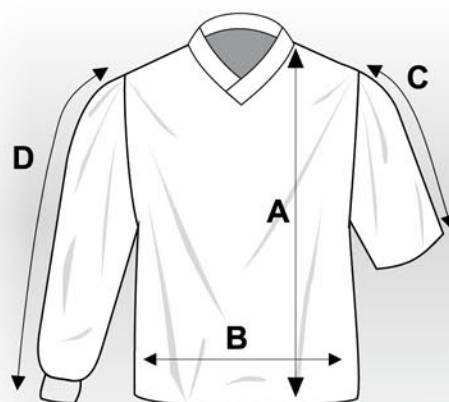

HA-05

HA-06

HA-07

HA-08

HA-09

TABULKA VELIKOSTÍ DRESŮ

DRES	XXS	XS	S	M	L	XL	XXL
A	54	59	64	67	71	77	82
B	40	44	48	51	55	60	62
C	16	19	21	23	25	26	29
D	46	49	52	55	58	62	64

všechny uvedené velikosti jsou v cm

A...výška
B...šířka

C...délka krátkého rukávu
D...délka dlouhého rukávu

Jelikož jsou dresy vyrobeny z pružného úpletu, naměřené velikosti v tabulce jsou uvedeny s odchylkou max. $\pm 3\%$.

Možno volit typ límce (A,D,E,G)